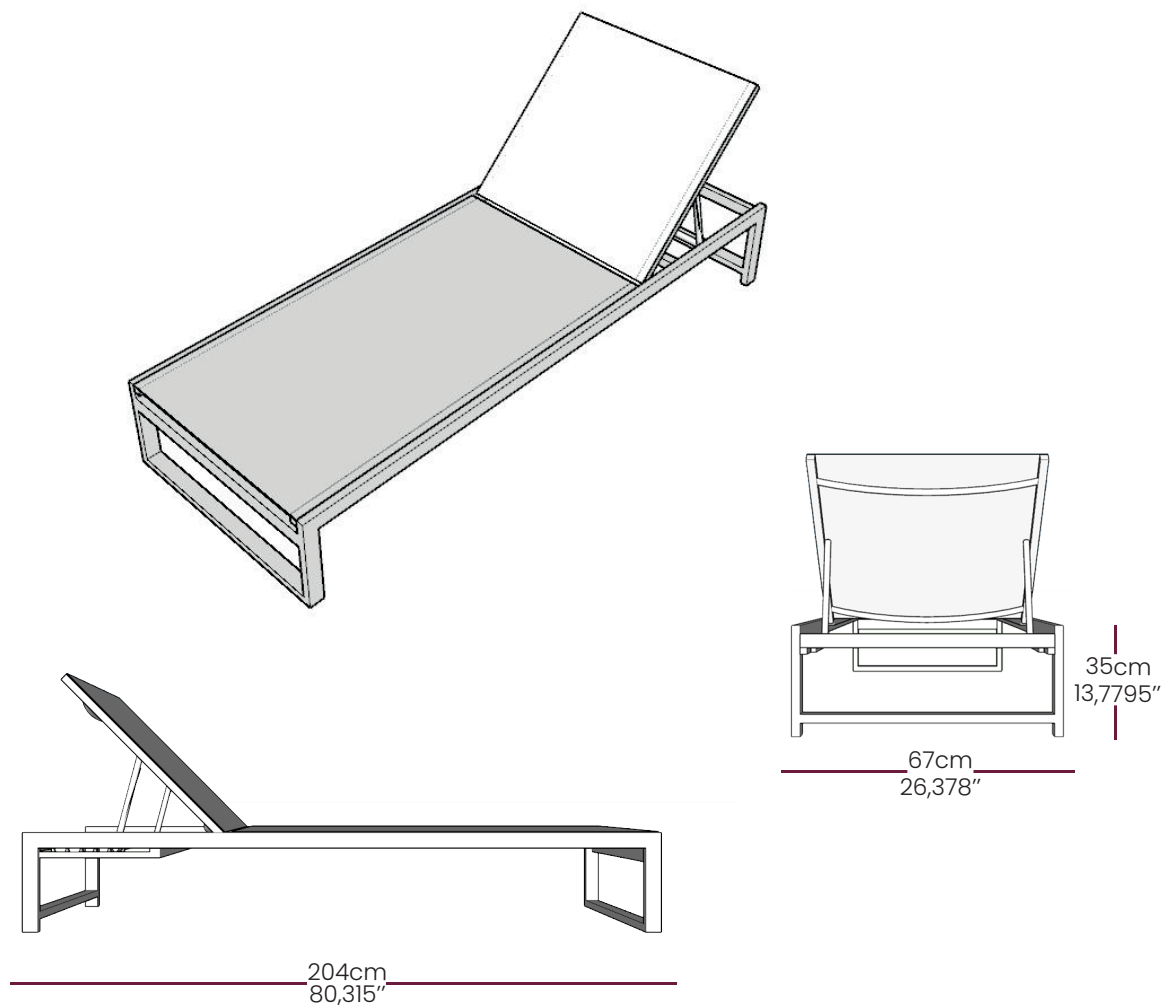

BRETON

ESPREGUIÇADEIRA

NEIBA

COLEÇÃO CARIBE

ESPREGUIÇADEIRA

A Espreguiçadeira Neiba combina estrutura em alumínio com pintura eletrostática e acabamento em corda náutica ou tela sling. Com ou sem rodas, oferece conforto com seu assento ergonômico, unindo funcionalidade e elegância.

ESPREGUIÇADEIRA

NEIBA

BRETON

ESPREGUIÇADEIRA

GARANTIA: 1 ano a partir da data de entrega

EMBALAGEM: Os pés são envolvidos em polietileno e estrutura envolvida em papelão maleável. Toda peça é embalada em saco plástico, encaixotadas e engradas.

ESPREGUIÇADEIRA

NEIBA

BRETON

Diferenciais:

- Estrutura tubular em alumínio com pintura eletrostática;
 - Acabamento em tela sling ou corda náutica;
 - Opções com ou sem roda;
 - Assento ergonômico.

ESPREGUIÇADEIRA

NEIBA

BRETON

 Alumínio revestido com pintura eletrostática, acabamento em corda náutica e tela sling. Medidas especiais disponíveis sob consulta.

Medidas podem apresentar leves variações. Nos reservamos o direito de efetuar essas alterações em consulta prévia.